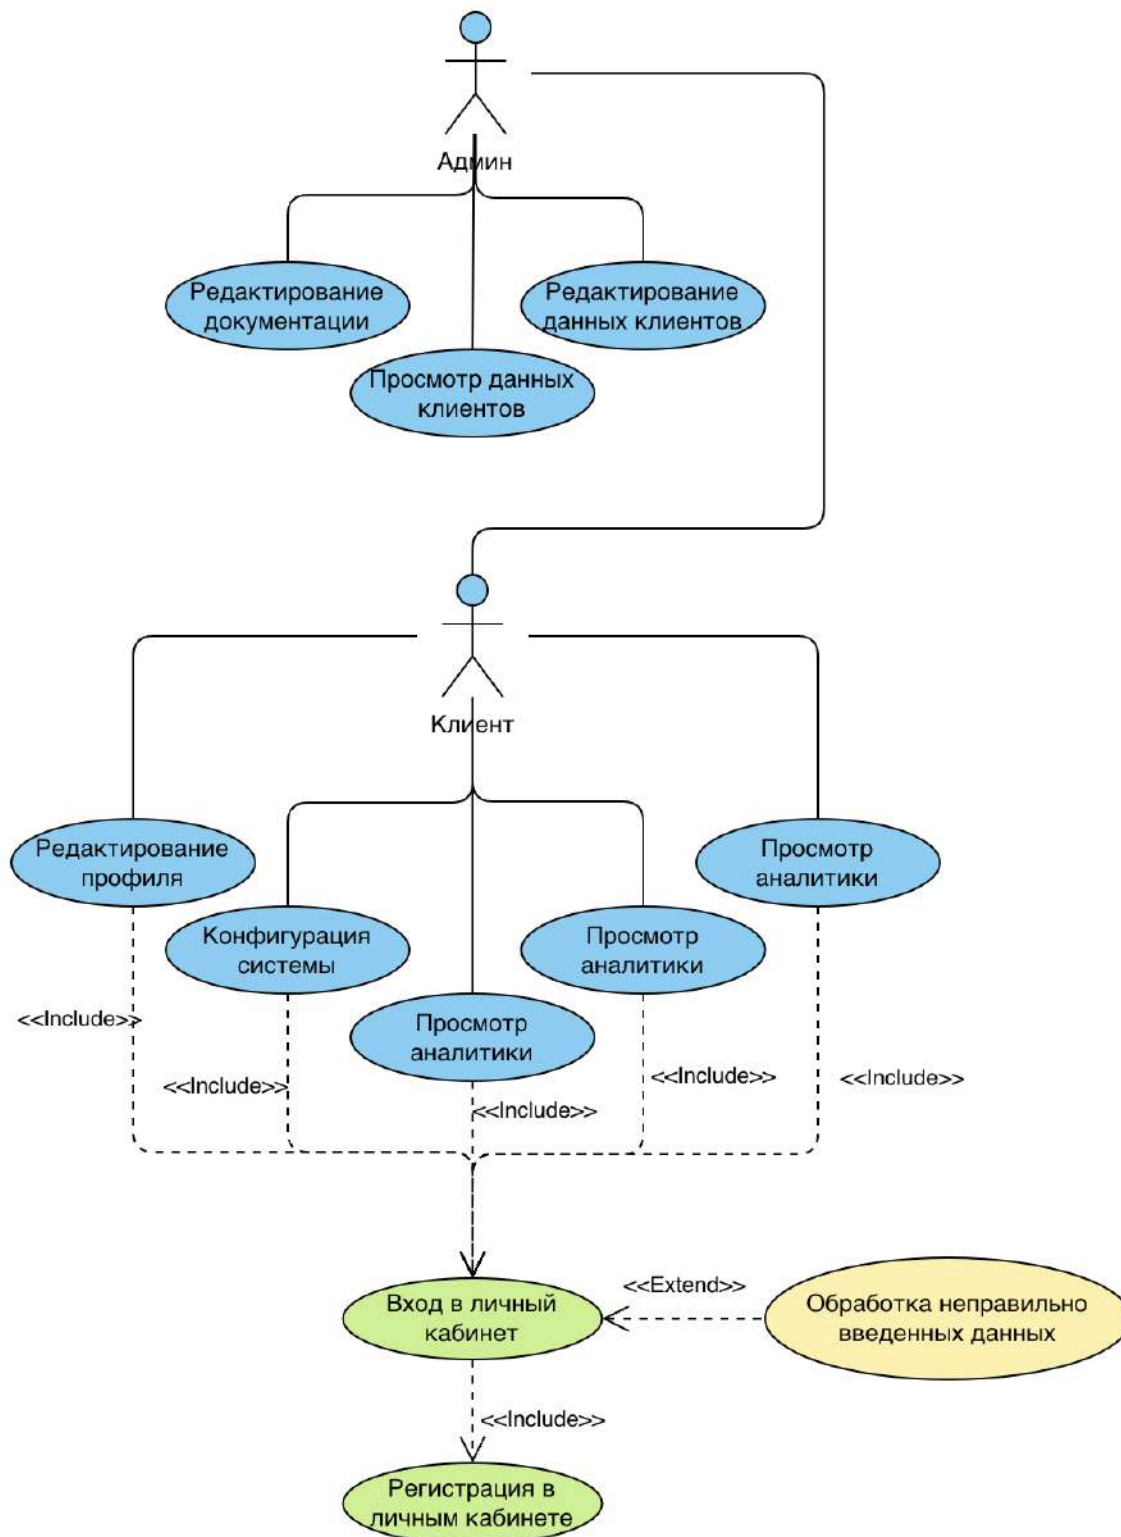

Техническая архитектура ПО

 +7 (910) 222-02-23

 try@candy.systems

 www.candy.systems

ООО "Мидиан"

308015, г. Белгород, ул. Чапаева д 24 кв. 225

Диаграмма прецедентов

Лицо «Админ» - ООО «Мидиан», владеющее цифровыми активами Candy.

Лицо «Клиент» - любое лицо, являющееся клиентом/пользователем системы Candy.

Прецедент «Редактирование профиля», прецедент «Конфигурация системы», прецедент «Изменение приватного токена», прецедент «Изменение доступных хостов» - страница, в которой можно отредактировать информацию о себе. Здесь лицо «Клиент» может редактировать все, что посчитает нужным. Например:

- Логин
- Пароль от личного кабинета
- Название компании
- Описание компании
- Лимит P2P-трафика

Прецедент «Редактирование документации» - возможность изменения документации в личном кабинете Админом.

Прецедент «Просмотр/редактирование данных клиента» - возможность просматривать и редактировать данные всех Клиентов Админом. Также Админ имеет возможность устанавливать стоимость P2P-трафика.